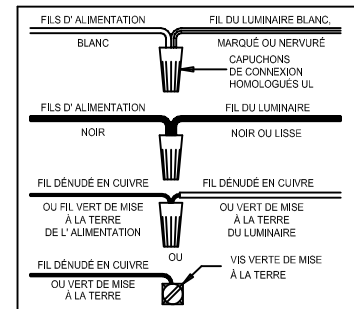

Instructions d'Assemblage et Installation

MISE EN GARDE: Lire les instructions avec soin et couper le courant au disjoncteur central avant de commencer l'installation.

*****

AVERTISSEMENT - S'il y a d'autres mécanismes régulateurs qui s'emploient avec ce dispositif, suivre soigneusement les instructions pour satisfaire aux exigences NEC. Si vous avez des questions, consulter un électricien qualifié.

AVERTISSEMENT - Ce produit contient des composants chimiques qui selon L'état de Californie provoquent un cancer, des infirmités de naissance et (ou) du mal au système reproductif. Il faut laver les mains soigneusement après avoir installé, manipulé, nettoyé, ou autrement touché ce produit.

MISE EN GARDE - Le verre est toujours fragile; maniez le(s) composant(s) et/ou l' (les) ampoule(s) avec prudence.

*****